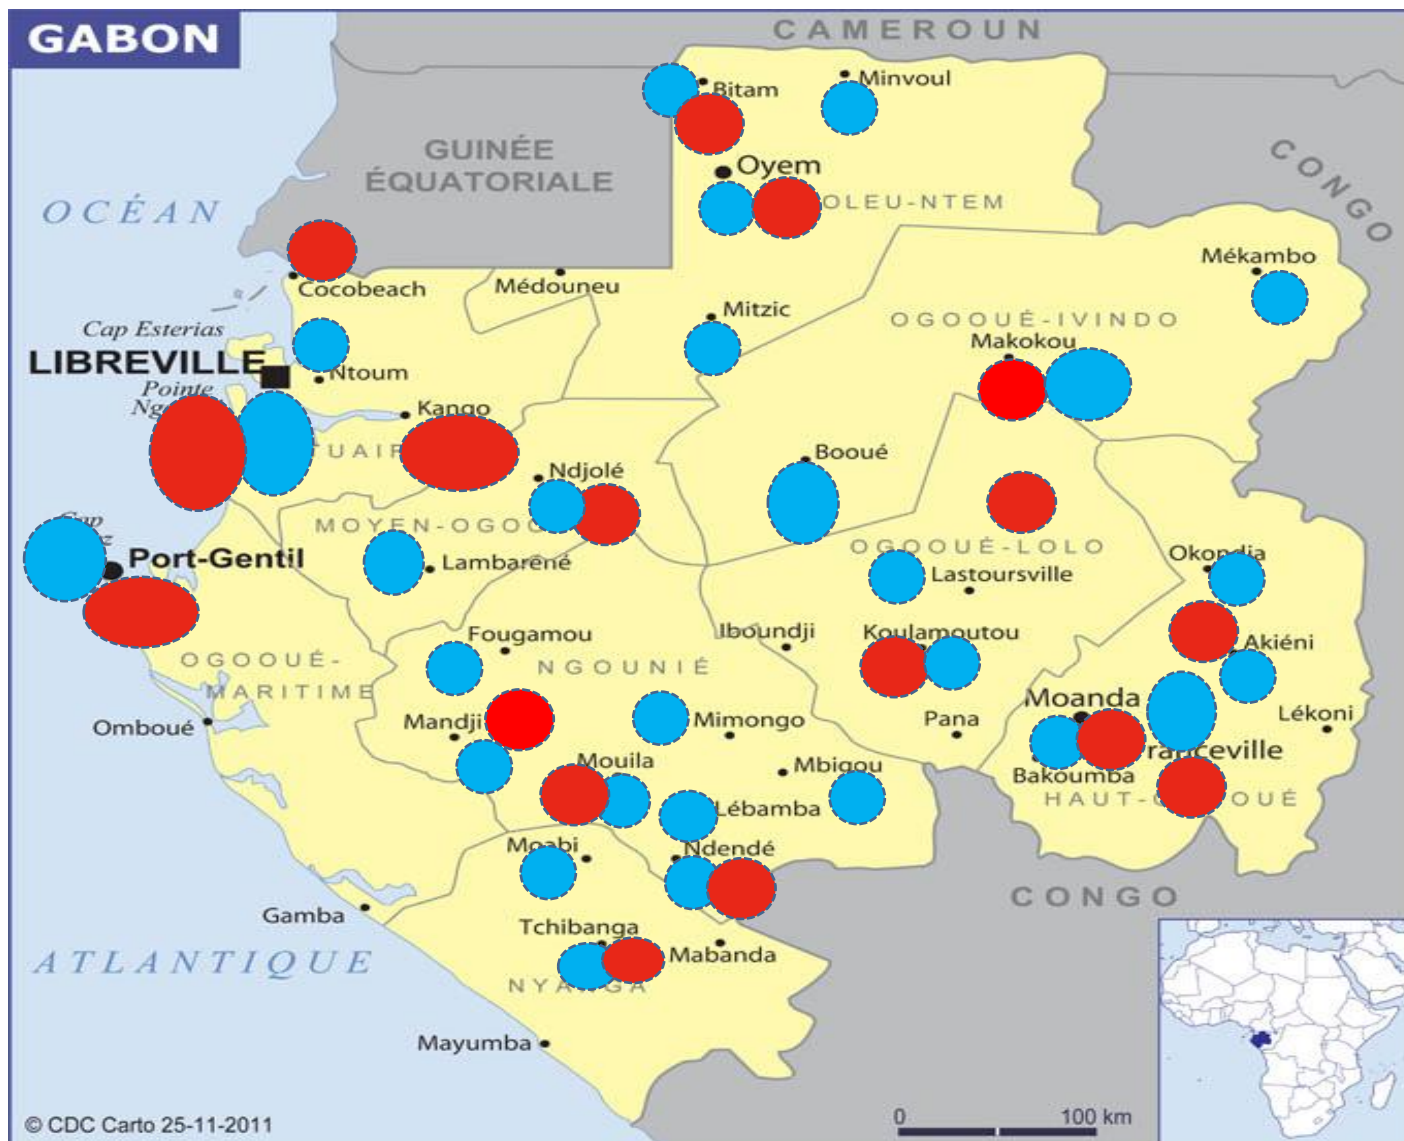

# Où nous trouver au Gabon ?

 Présence d'un distributeurs-revendeurs Gaz Total

 Présence d'une Station Services Total

© CDC Carto 25-11-2011

0 100 km

 Formellement déconseillé  
 Déconseillé sauf raison impérative

 Une vigilance normale doit être observée dans la zone